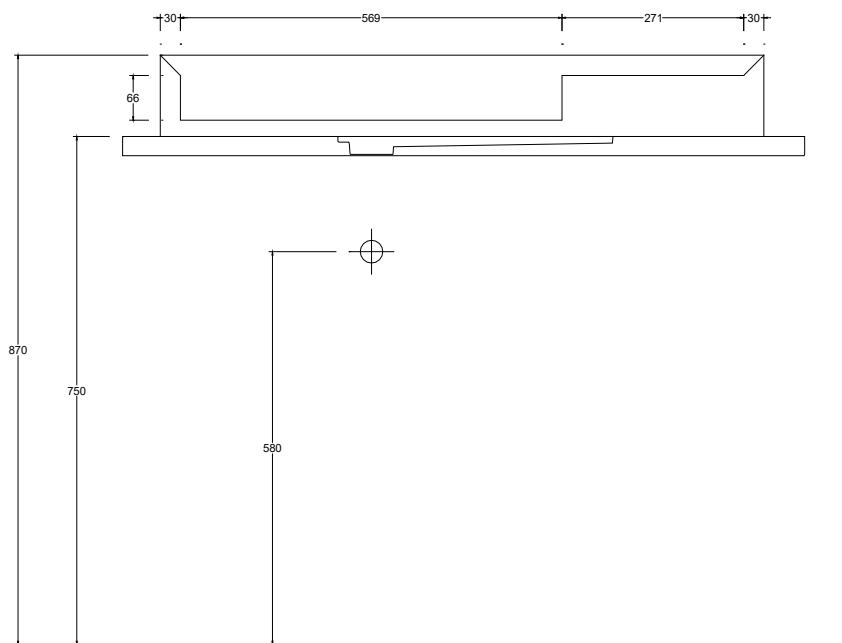

Lavabo in ceramica da appoggio senza troppopieno, quattro lati smaltati. Piletta esclusa.

Countertop ceramic washbasin without overflow, four enamelled sides. Drain not included.

Installazione Installation		Appoggio Countertop	Dimensioni Dimension		90 x 38 x 12h cm
Troppo pieno Overflow		Senza troppopieno Without overflow	Peso Weight		16,00 kg
Piletta Drain		Up & Down ø 7,2cm	Capienza vasca Tank capacity		15,00 Lt
Smaltatura Enamelled		4 Lati 4 Sides	Pallet		100 x 120 x h160 → 15 pz. 100 x 120 x h220 → 20 pz.

CE EN 14688 - CL00

Sezione A-A
Section A-A

Vista posteriore
Back view

■ Dima di taglio

NB Le misure indicate possono subire una variazione dello 0,8 % circa, dovuta ad un'usura degli stampi o a piccole variazioni delle caratteristiche tecniche relative alle materie prime che compongono l'impasto.
NB Dimensions shown are subject to a variation of about 0,8 %, due to wear of molds or because of small changes in the technical specification of the raw materials of the dough.