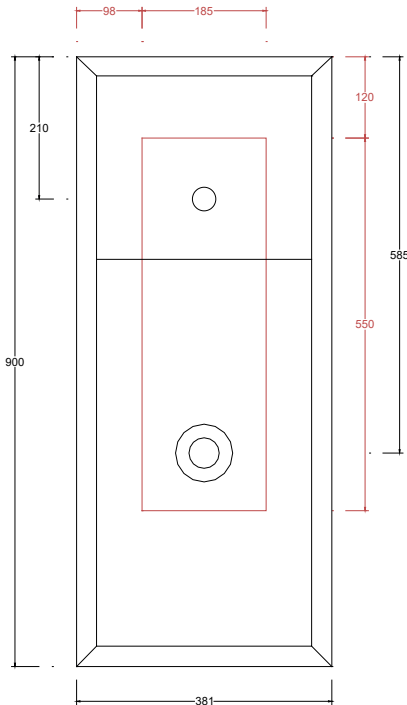

Lavabo in ceramica da appoggio senza troppopieno, quattro lati smaltati. Piletta esclusa.

Countertop ceramic washbasin without overflow, four enamelled sides. Drain not included.

Installazione Installation		Appoggio Countertop	Dimensioni Dimension		90 x 38 x 12h cm
Troppo pieno Overflow		Senza troppopieno Without overflow	Peso Weight		16,00 kg
Piletta Drain		Up & Down ø 7,2cm	Capienza vasca Tank capacity		15,00 Lt
Smaltatura Enamelled		4 Lati 4 Sides	Pallet		100 x 120 x h160 → 15 pz. 100 x 120 x h220 → 20 pz.

CE EN 14688 - CL00

Sezione A-A
Section A-A

Vista posteriore
Back view

■ Dima di taglio

NB Le misure indicate possono subire una variazione dello 0,8 % circa, dovuta ad un'usura degli stampi o a piccole variazioni delle caratteristiche tecniche relative alle materie prime che compongono l'impasto.
NB Dimensions shown are subject to a variation of about 0,8 %, due to wear of molds or because of small changes in the technical specification of the raw materials of the dough.